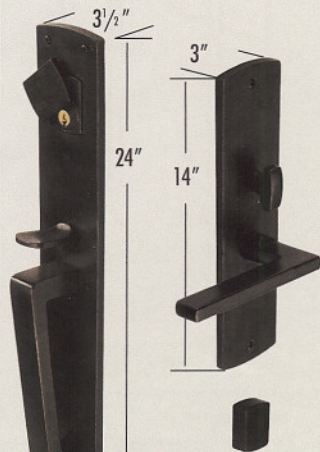

BZQMOR Square Plate	\$580
BZSPMOR Arched Plate	
BZVMOR Curved Plate	

Specify Handing:
Left (L) Right (R)
Left Hand Reverse (LHR)
Right Hand Reverse (RHR)

24" Mortise Gripsets

SPLGL Escutcheon

BZSPLGL

BZSQLGL