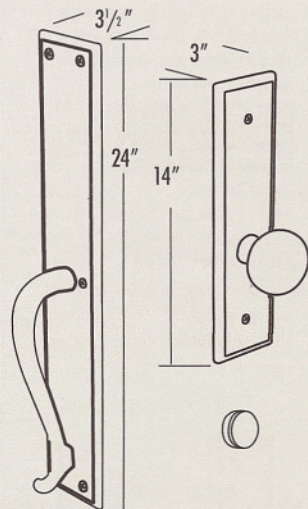

BZQMOR Square Plate	\$580
BZSPMOR Arched Plate	
BZVMOR Curved Plate	

Specify Handing:
Left (L) Right (R)
Left Hand Reverse (LHR)
Right Hand Reverse (RHR)

24" Mortise Gripsets

SPLGL Escutcheon

BZSPLGL

BZSQLGL