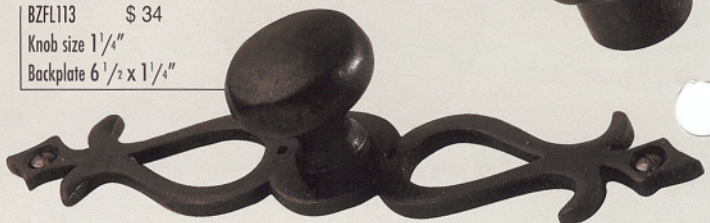

BZ118 1 1/2" \$ 19
Knob size 1 1/2"

BZ113 1 1/2" \$ 32
Knob size 1 1/2"

BZ117 1 1/2" \$ 19
Knob size 1 1/2"

BZ390 \$ 22
Width 1 1/2"

BZ398 \$ 22
Width 1 1/8"

BZ399 \$ 22
Length 1 3/4"

BZ114 1 1/4" \$ 27
Knob size 1 1/4"

BZ118 1 1/4" \$ 17
Knob size 1 1/4"

BZ113 1 1/4" \$ 27
Knob size 1 1/4"

BZ117 1 1/4" \$ 17
Knob size 1 1/4"

BZ391 \$ 22
Diameter 1 5/8"

BZFS114 \$ 34
Knob size 1 1/2"
Backplate 5 1/8 x 1 1/2"

BZFS113 \$ 34
Knob size 1 1/2"
Backplate 5 1/8 x 1 1/2"

BZ394 \$ 22
Diameter 1 3/8"

BZFL114 \$ 34
Knob size 1 1/4"
Backplate 6 1/2 x 1 1/4"

BZFL113 \$ 34
Knob size 1 1/4"
Backplate 6 1/2 x 1 1/4"

Cabinet Pulls

Ashley Norton

BZ1115 \$ 34
Size 3 x 7/8"

BZ372 \$ 34
Size 4 3/4 x 1 1/2"
96mm center to center