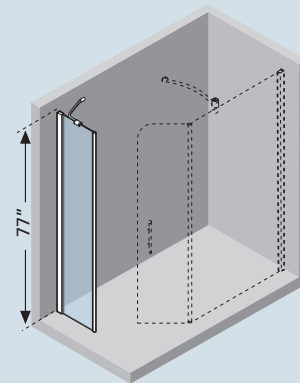

NOVELLINI SHOWER RECEPTOR COMPATIBILITY

OLYMPIC	4.50" H	1.75" H
	OL8012011-30	OL801204-30
	OL1407011-30	OL140704-30
	OL1407511-30	OL140754-30
	OL1408011-30	OL140804-30
	OL1409011-30	OL140904-30
	OL1507511-30	OL150754-30
	OL1607011-30	OL160704-30
	OL1607511-30	OL160754-30
	OL1608011-30	OL160804-30
	OL1609011-30	OL160904-30
	OL1707011-30	OL170704-30
	OL1707511-30	OL170754-30
	OL1708011-30	OL170804-30
	OL1709011-30	OL170904-30
	OL1807511-30	OL180754-30

For shower receptor, see page 104.